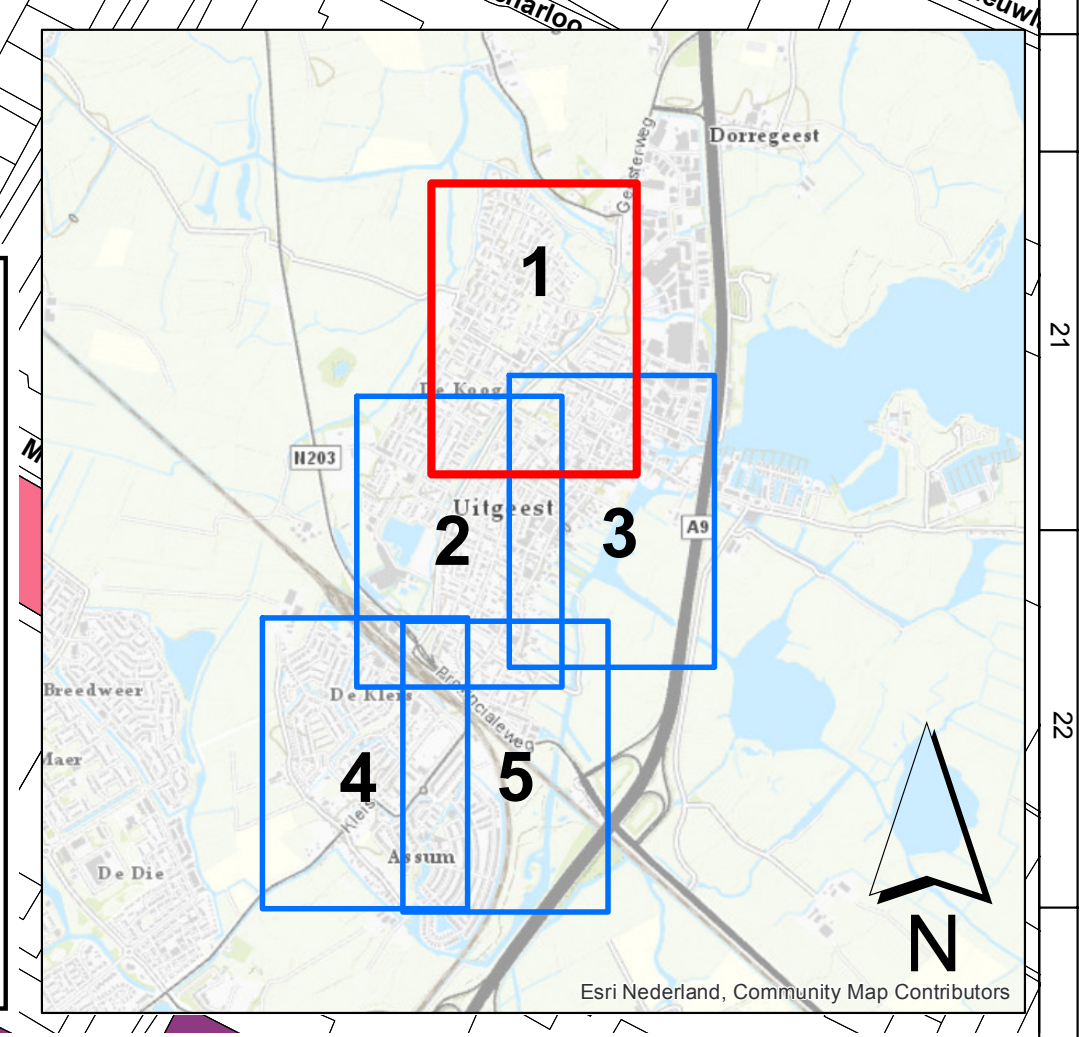

Uitgeest

- Legenda**
- Containerlocatie Rest - nieuw
 - Containerlocatie Rest - bestaand
 - Containerlocatie GFT
 - Containerlocatie Papier
 - Containerlocatie Glas
 - Containerlocatie Luiers
 - Containerlocatie KEA
 - Hoogbouw panden (alle kleuren)

OPDRACHTGEVER
BUCH

PROJECTOMSCHRIJVING
 Realisatie afvalinzamelveorzieningen
 Uitgeest, Castricum en Heilo

TEKENINGOMSCHRIJVING
 Locatieplan Uitgeest in GIS
 Alle fracties incl. bestaande en nieuwe rest locaties

PROJECTNUMMER
 19127

TEKENINGNUMMER
 19127_011_04

STATUS
 Definitief

FORMAAT
 A0

SCHAAL
 1:1000

DATUM
 6-11-2020

BLAD VAN BLAD
 1 van 5

BEDEKEND
 P. Scholten
 C. van Steen